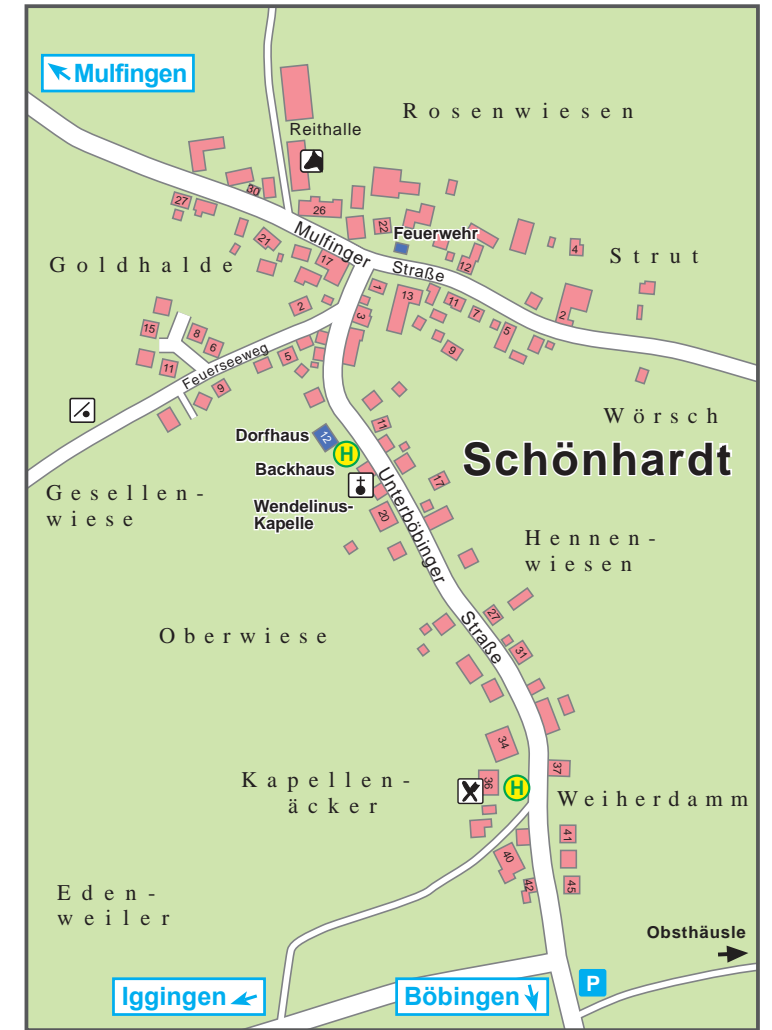

7. Auflage 2016

GEMEINDE **IGGINGEN**

Ihr Partner in allen
Finanzdienstleistungen.

Kreissparkasse Ostalb

Pfalzgasse 2
73574 Iggingen
Tel.: 07171/608-0

www.ksk-ostalb.de

Straßenverzeichnis:	
IGGINGEN	Gmünder Straße B3,B2 Goethestraße C2 Gümpelsgasse C1,C2 Hauptstraße B2,C2 Haydnstraße B1 Mozartweg B1 Ortsetterweg A2 Panoramastraße B1,C1 Pfalzgasse B2 Pfarrgasse B2,C2 Pfaunenweg B1,B2 Rosensteinstraße A2-B3 Rosenweg C1 Schießgasse B1,B2 Schillerstraße B1-C1 Schirmsteinstraße B2
	Krebenwiesen C3 Schönhardter Straße C2 Schubertstraße B1 Mozartstraße A3-B2 Sonnenhalden C1 Sonnenrainstraße B1,C1 Stockackerweg B3 Umlandstraße B1,B2 Unterbachenerstraße A1,A2 Untere Gasse C2 Verdiweg A1 Wagnerstraße A1,B1 Wasserturmweg A1 Weberstraße A1 Zimmerner Weg B2,B3
	BRANKOFEN Alte Herlikofer Straße Franz-Traub-Straße Leinzeller Straße Osterwiesenstraße Täferroter Straße Westerwiesenstraße
	SCHÖNHARDT Feuerseeweg Mulfinger Straße Unterböbinger Straße

Zeichenerklärung:

	Kirche		Postagentur		Reithalle/-platz
	Kapelle		Spielplatz		Grüncontainer
	Friedhof		Bushaltestelle		Historische Ortstafel
	Gaststätte		Parkplatz		Fahrradwege